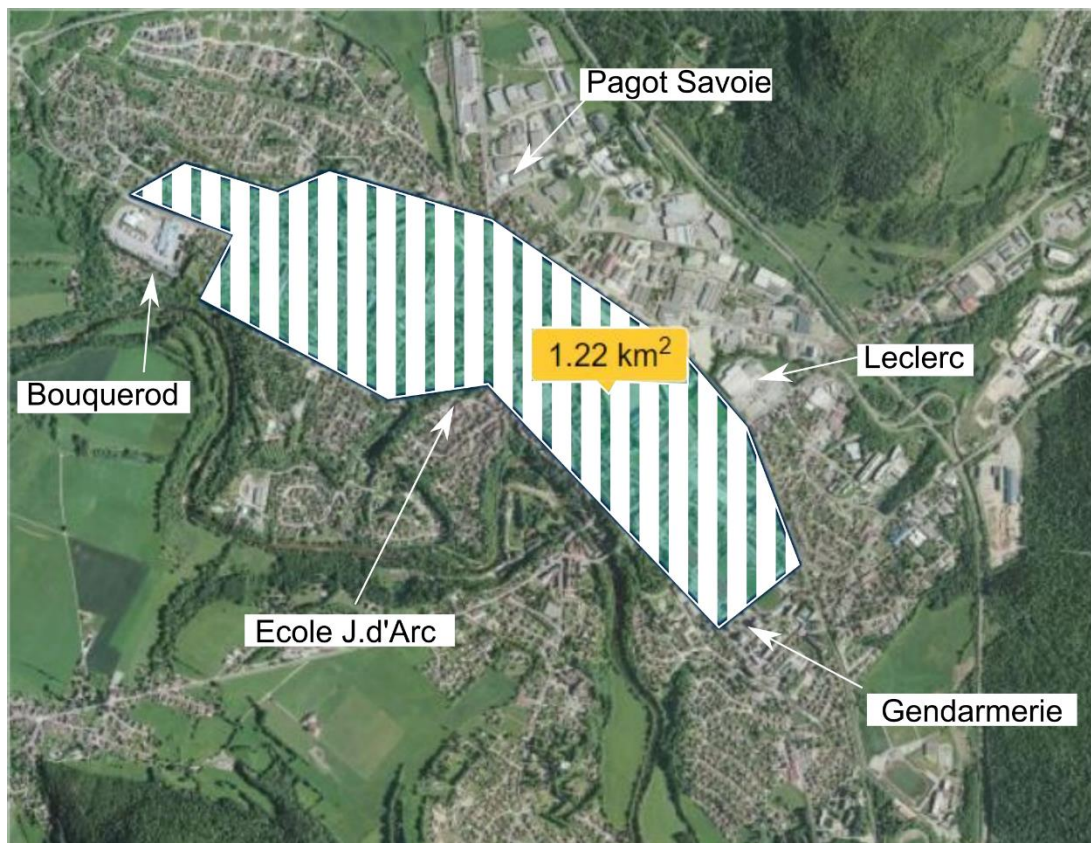

**SAUVONS LES FORETS**  
**de Loulle et Mont-sur-Monnet**  
**d'un projet photovoltaïque dévastateur**  
**de 122 HECTARES**

122 hectares à l'échelle de Champagnole, c'est ça :

**Ce n'est pas en détruisant une énergie verte pour la remplacer par une énergie moins verte que nous sauverons la planète !!!**

**Mais ensemble nous pouvons encore sauver nos forêts !**

**En affichant ce tract sur vos vitres de voiture, vos fenêtres, votre boîte à lettre, vos vitrines commerciales... vous participez activement à faire reculer ce projet écocidaire !**